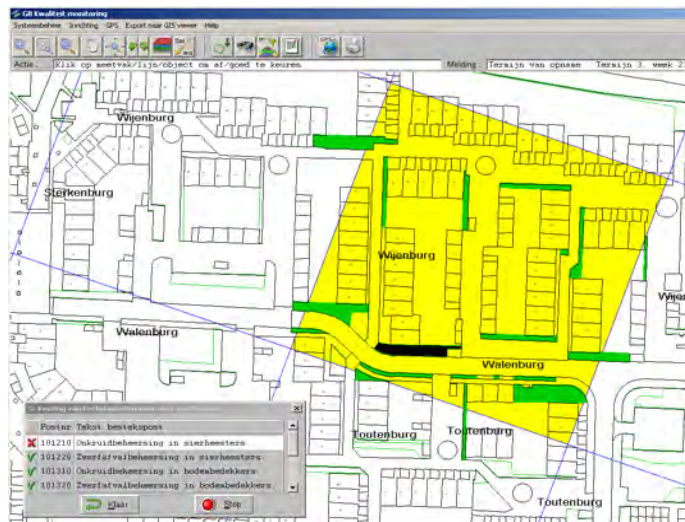

# GB Bestekcontrole

software voor controle van verrichte bestekwerkzaamheden

Wanneer u een RAW-bestek aan een aannemer gunt dan zal het werk ook gecontroleerd moeten worden volgens de RAW-systematiek.

In samenwerking met de firma 'Alles over Groenbeheer' heeft Groenestein Beheersoftware hiervoor het programma 'GB Bestekcontrole' ontwikkeld. Met deze applicatie kunt u snel en doeltreffend een controle uitvoeren volgens de genoemde RAW-bepalingen.

## Toepassingen van GB bestekcontrole

- Snelle en doeltreffende controle van verrichte werkzaamheden volgens de RAW-systematiek.
- Rapporten samenstellen van mogelijk op te leggen boetes.
- Eenvoudig in gebruik.
- Een grafisch systeem met GPS.
- Uitgebreide rapportagemogelijkheden.

## Werking

Met dit programma kunt u de keuring van de onderhouden vakken in een grafische omgeving uitvoeren, ondersteund door een GPS-systeem ter plaatsbepaling. Het systeem is conform de CROW-systematiek voor keuring van beeldbestekken opgezet en levert als eindproduct per bestekstermijn een overzicht van betalingen en kortingen.

## Analyse van de gegevens

Het te controleren gebied wordt door het systeem in een meetlocatie-raster verdeeld, waaruit voor elke termijn willekeurig de meetlocaties gekozen worden. De controle vindt plaats per meetvak binnen de meetlocatie. Elk meetvak wordt gekeurd en het resultaat wordt met een enkele muisklik genoteerd. Met GB Bestekcontrole kunt u heel eenvoudig een rapport voor de te betalen bedragen en ook de kortingen per termijn laten aanmaken. GB Bestekcontrole is heel eenvoudig te gebruiken en laat de inspecteur zijn werk bijzonder snel en zonder rekenfouten doen.